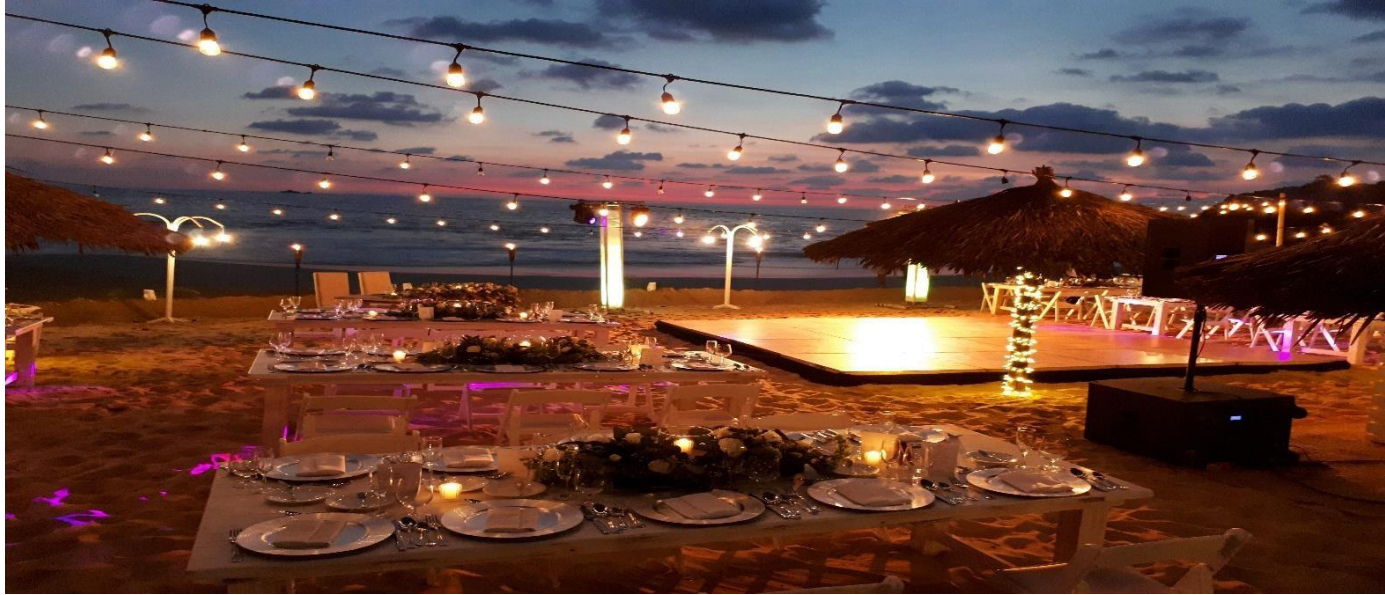

PAQUETE PLACERES

Espectaculares áreas abiertas y exclusivas para ceremonia, coctel y recepción

Montaje para ceremonia

Casita, Mesa, sillas con funda blanca, bandas y petates en pasillo
50 Botellitas de agua natural durante la ceremonia